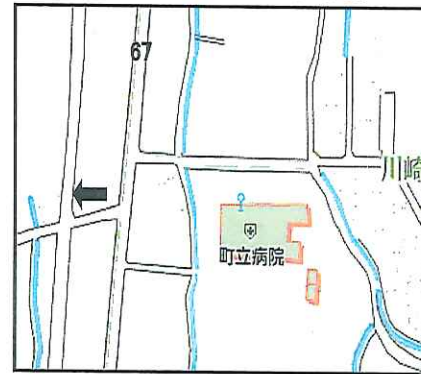

※時間はあくまでも目安です。時間に余裕を持って(5分程度前)集合しておきましょう。
※交通事情により時間を変更する場合があります。

H30. 4. 20

添田線スクールバス運行表【確定版②】

<田原コメリ>

<猪国駐在所>

<川崎変電所>

<川崎町立病院>

<真崎物産館付近>